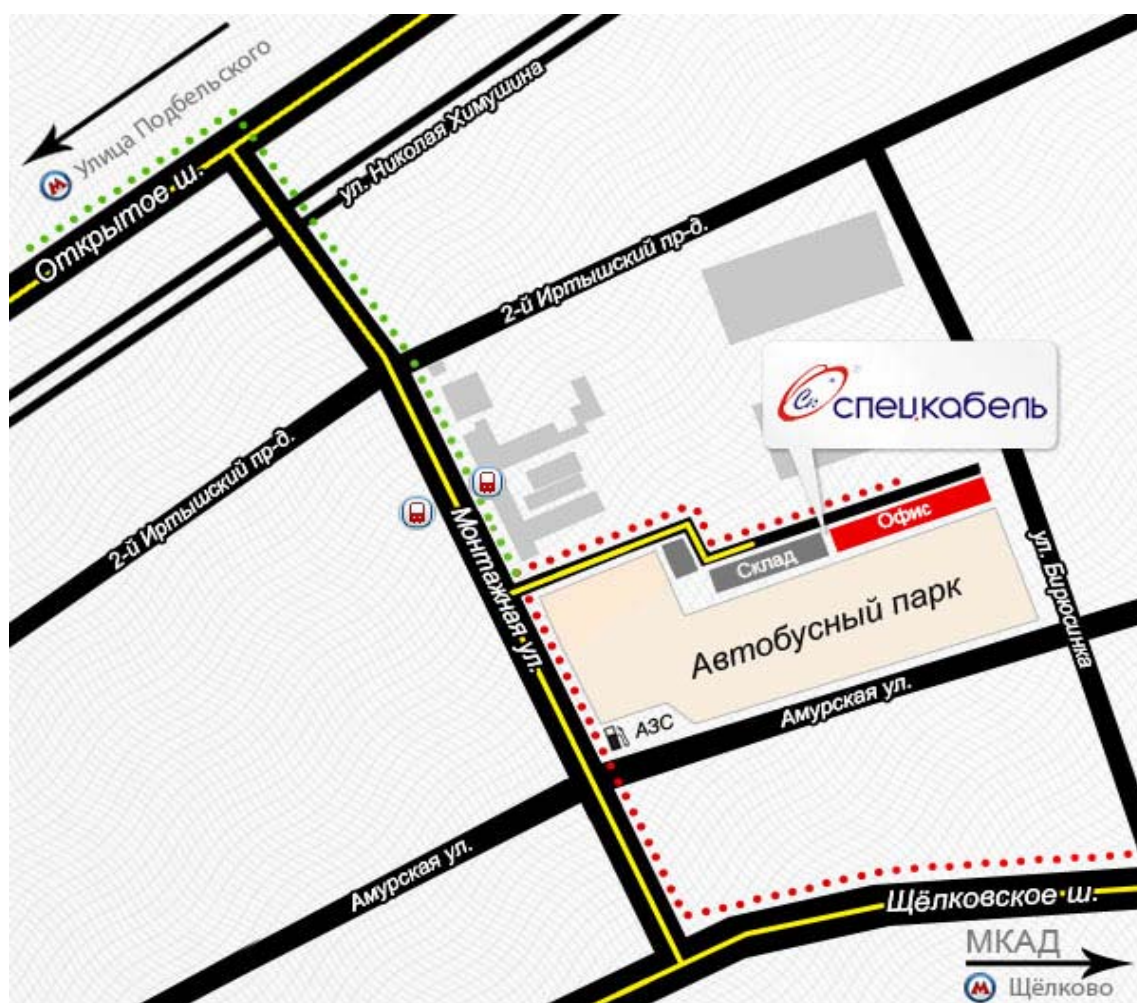

НПП "Спецкабель"

Контактная информация:

Уважаемые покупатели! Оплата продукции производится только по безналичному расчету. При посещении офиса компании Вам необходимо иметь при себе паспорт, а при получении продукции - доверенность на ее получение. Наличие паспорта у водителей также обязательно.

Режим работы: с 9-30 до 18-00 (склад до 17-30) без обеда, суббота и воскресенье - выходные дни.

Адрес офиса:

Россия, 107497, г. Москва, ул. Бирюсинка, д.6, корп. 1-5, проход и въезд на автотранспорте только через проходную предприятия, расположенную по адресу ул. Монтажная, стр.9

Схема проезда:

Проезд:

станция метро "Щёлковская" или "Улица Подбельского", далее автобус №3 до остановки "Магазин Техносила"; далее в проходные НПП "СПЕЦКАБЕЛЬ" ул. Монтажная стр.9

Факс: (495) 730-57-19

Телефоны Торгового Дома «Спецкабель»:

(495) 921-4099 (многокан.), (499) 268-0855, (499) 268-3406,
(499) 268-2532, (495) 603-0899, (495) 617-1454